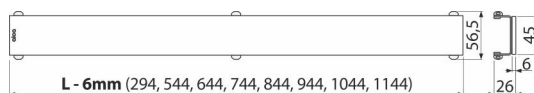

GL1200-750

GLASS – Rošt pre líniový podlahový žlab, sklo-biela

Použitie

Pre podlahové žľaby ALCA: APZ6, APZ106, APZ1006, APZ1106, APZ16, APZ116, APZ1016, APZ1116

Vlastnosti

- Materiál: sklo, nerezová oceľ AISI 304, DIN 1.4301
- Základom je nerezový U-profil, na ktorom je nalepená leštená masívna doska z kaleného skla

Rozsah dodávky

- Demontážny háčik
- Plastová podpierka roštu
- Rošt

Objednací kód, Logistické informácie

Kód	EAN		Hmotnosť (kus balenie paleta)	Rozmer (kus balenie)	Množstvo (balenie paleta)
GL1200-750	8595580507893	750 mm	1,36 1,36 - kg	800x0xØ60 - mm	1 - ps

Záruky

2/3 rokov *

Normy

EN 1253

Technické parametre

- Trieda zataženia H15 150 kg