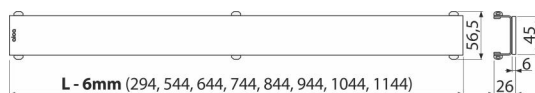

GL1200-850

GLASS – Решетка за линеен сифон, стъкло-бяло

Приложение

За ALCА линейни подови сифони APZ6, APZ106, APZ1006, APZ1106, APZ16,

APZ116, APZ1016, APZ1116

Характеристики

- Материал: стъкло, неръждаема стомана AISI 304, DIN 1.4301
- Основата е U-профил от неръждаема стомана, който е залепен към масивна полирана плоча, изработена от закалено стъкло

Обхват на доставката

- Кука за изваждане на решетката
- Пластмасова решетка
- Решетка

Продуктов код, Логистична информация

Код	EAN	Тегло (брой опаковка палет)	Размери (брой опаковка)	Количество (опаковка палет)
GL1200-850	8595580507916	850 мм 1,61 1,61 - кг	1200x0xØ60 – мм	1 - бр