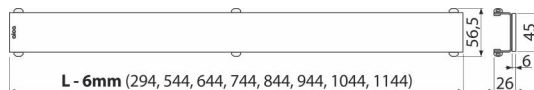

GL1200-850

GLASS – Решетка за линеен сифон, стъкло-бяло

Приложение

За ALCA линейни подови сифони APZ6, APZ106, APZ1006, APZ1106, APZ16,

APZ116, APZ1016, APZ1116

Характеристики

- Материал: стъкло, неръждаема стомана AISI 304, DIN 1.4301
- Основата е U-профил от неръждаема стомана, който е залепен към масивна полирана плоча, изработена от закалено стъкло

Обхват на доставката

- Кука за изваждане на решетката
- Пластмасова решетка
- Решетка

Продуктов код, Логистична информация

Код	EAN	Тегло (брой | опаковка | палет)	Размери (брой | опаковка)	Количество (опаковка | палет)
GL1200-850	8595580507916	850 мм 1,61 | 1,61 | - кг	1200x0xØ60 | – мм	1 | - бр

Гаранция   Митнически код   Норми
2/3 гаранция *   73269098   EN 1253

Технически спецификации

- Клас на натоварване H15 150 kg