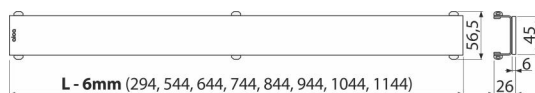

GL1200-850

GLASS – Rošt pre líniový podlahový žlab, sklo-biela

Použitie

Pre podlahové žľaby ALCA: APZ6, APZ106, APZ1006, APZ1106, APZ16, APZ116, APZ1016, APZ1116

Vlastnosti

- Materiál: sklo, nerezová oceľ AISI 304, DIN 1.4301
- Základom je nerezový U-profil, na ktorom je nalepená leštená masívna doska z kaleného skla

Rozsah dodávky

- Demontážny háčik
- Plastová podpierka roštu
- Rošt

Objednací kód, Logistické informácie

Kód	EAN	Hmotnosť (kus balenie paleta)	Rozmer (kus balenie)	Množstvo (balenie paleta)
GL1200-850	8595580507916	850 mm 1,61 1,61 - kg	1200x0xØ60 - mm	1 - ps

Záruky

2/3 rokov *

Normy

EN 1253

Technické parametre

- Trieda zataženia H15 150 kg