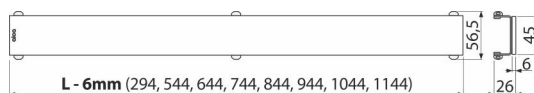

GL1200-850

GLASS – Rešetka za linijsku tuš kanalicu, staklo-bela

Primena

Za ALCA linearne tuš kanalice APZ6, APZ106, APZ1006, APZ1106, APZ16, APZ116, APZ1016, APZ1116

Karakteristike

- Materijal: staklo, nerđajući čelik AISI 304, DIN 1.4301
- Osnova je U-profil od nerđajućeg čelika, koji je zalepljen na masivnu poliranu ploču od kaljenog stakla

Obim isporuke

- Kuka za demontažu
- Podrška plastične rešetke
- Rešetka

Broj porudžbine, Logističke informacije

Šifra	EAN	850 mm	Težina (komad pakovanje paleta)	Dimenzije (komad paleta)	Količina (pakovanje paleta)
GL1200-850	8595580507916	850 mm	1,61 1,61 - kg	1200x0xØ60 - mm	1 - kom