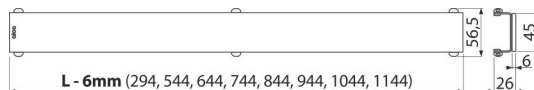

GL1200-950

GLASS – Rács a zuhanyfolyókához, üveg-fehér

Alkalmazás

ALCA zuhanyfolyókákhoz: APZ6, APZ106, APZ1006, APZ1106, APZ16, APZ116, APZ1016, APZ1116

Jellemzők

- Anyaga: üveg, rozsdamentes acél AISI 304, DIN 1.4301
- Alapja a rozsdamentes U profil, amelyen egy edzett üvegből való csiszolt lap van ráragasztva

Csomag tartalma

- Szét szerelő horog
- Műanyag rács távtartó
- Rács

Rendelési szám, Logisztikai információk

Kód	EAN	Súly (db csomagolás paletta)	Méret (db csomagolás)	Mennyiség (csomagolás paletta)
GL1200-950	8595580507930	950 mm 1,75 1,75 - kg	1200x0xØ60 - mm	1 - db

Garanciák

2/3 év *

Szabványok

EN 1253

Műszaki adatok

- Terhelési osztály H15 150 kg