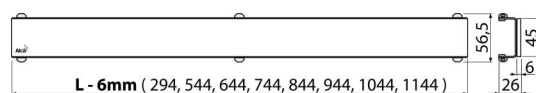

GL1200-950

GLASS – Rács a zuhanyfolyókához, üveg-fehér

Alkalmazás

ALCA zuhanyfolyókákhoz: APZ6, APZ106, APZ1006, APZ1106, APZ16, APZ116,

APZ1016, APZ1116

Jellemzők

- Anyaga: üveg, rozsdamentes acél AISI 304, DIN 1.4301
- Alapja a rozsdamentes U profil, amelyen egy edzett üvegből való csiszolt lap van ráragasztva

Csomag tartalma

- Szét szerelő horog
- Műanyag rács távtartó
- Rács

Rendelési szám, Logisztikai információk

Kód	EAN	Súly (db | csomagolás | paletta)	Méret (db | csomagolás)	Mennyiség (csomagolás | paletta)
GL1200-950	8595580507930	950 mm 1,7508 | 0,0000 | 0,0000 kg	1200x0xØ60 | – mm	1 | - db

Garanciák	Vámtarifaszám	Szabványok
2/3 év *	73269098	EN 1253

Műszaki adatok

- Terhelési osztály H15 150 kg