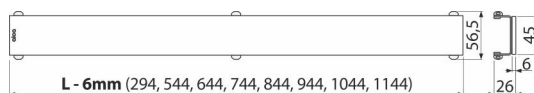

GL1200-950

GLASS – Rošt pre líniový podlahový žlab, sklo-biela

Použitie

Pre podlahové žľaby ALCA: APZ6, APZ106, APZ1006, APZ1106, APZ16, APZ116, APZ1016, APZ1116

Vlastnosti

- Materiál: sklo, nerezová oceľ AISI 304, DIN 1.4301
- Základom je nerezový U-profil, na ktorom je nalepená leštená masívna doska z kaleného skla

Rozsah dodávky

- Demontážny háčik
- Plastová podpierka roštu
- Rošt

Objednací kód, Logistické informácie

Kód	EAN	Hmotnosť (kus balenie paleta)	Rozmer (kus balenie)	Množstvo (balenie paleta)
GL1200-950	8595580507930	950 mm 1,75 1,75 - kg	1200x0xØ60 - mm	1 - ps

Záruky	Colný kód	Normy
2/3 rokov *	73269098	EN 1253

Technické parametre

- Trieda zataženia H15 150 kg