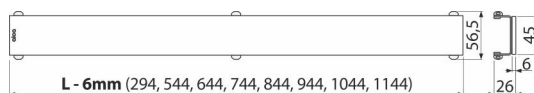

GL1200-1050

GLASS – Решетка за линеен сифон, стъкло-бяло

Приложение

За ALCA линейни подови сифони APZ6, APZ106, APZ1006, APZ1106, APZ16,

APZ116, APZ1016, APZ1116

Характеристики

- Материал: стъкло, неръждаема стомана AISI 304, DIN 1.4301
- Основата е U-профил от неръждаема стомана, който е залепен към масивна полирана плоча, изработена от закалено стъкло

Обхват на доставката

- Кука за изваждане на решетката
- Пластмасова решетка
- Решетка

Продуктов код, Логистична информация

Код	EAN	Тегло (брой | опаковка | палет)	Размери (брой | опаковка)	Количество (опаковка | палет)
GL1200-1050	8595580507954	1050 мм 1,89 | 1,89 | - кг	1200x0xØ60 | – мм	1 | - бр

Гаранция

2/3 гаранция *

Норми

EN 1253

Технически спецификации

- Клас на натоварване H15 150 kg