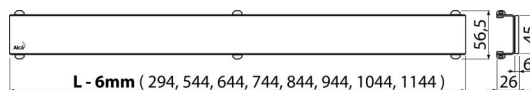

GL1200-1050

GLASS – Rács a zuhanyfolyókához, üveg-fehér

Alkalmazás

ALCA zuhanyfolyókákhoz: APZ6, APZ106, APZ1006, APZ1106, APZ16, APZ116,

APZ1016, APZ1116

Jellemzők

- Anyaga: üveg, rozsdamentes acél AISI 304, DIN 1.4301
- Alapja a rozsdamentes U profil, amelyen egy edzett üvegből való csiszolt lap van ráragasztva

Csomag tartalma

- Szét szerelő horog
- Műanyag rács távtartó
- Rács

Rendelési szám, Logisztikai információk

Kód	EAN	Súly (db csomagolás paletta)	Méret (db csomagolás)	Mennyiség (csomagolás paletta)
GL1200-1050	8595580507954	1050 mm 1,9291 0,0000 0,0000 kg	1200x0xØ60 – mm	1 - db