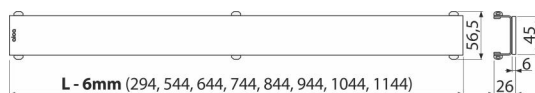

GL1200-1050

GLASS – Grătar pentru canal de scurgere, sticlă-alb

Aplicație

Pentru canale de scurgere pentru duș ALCA APZ6, APZ106, APZ1006, APZ1106, APZ16, APZ116, APZ1016, APZ1116

Caracteristici

- Material: sticlă, oțel inoxidabil AISI 304, DIN 1.4301
- Baza este un profil U din oțel inoxidabil pe care este lipită de o placă masivă din sticlă securizată

Conținutul pachetului

- Cârlig
- Suport din plastic pentru grătar
- Grătar

Detalii pentru comandă, Informații logistice

Cod	EAN	1050 mm	Greutate (buc | ambalare | palet)	Dimensiuni (buc | ambalare)	Cantitate (ambalare | palet)
GL1200-1050	8595580507954	1050 mm	1,89 | 1,89 | - kg	1200x0xØ60 | - mm	1 | - buc

Garanție

2/3 ani *

Norme

EN 1253

Parametrii tehnici

- Clasa de sarcină – H15 150 kg