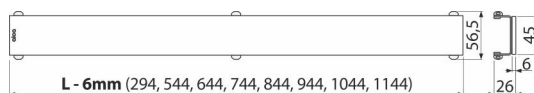

GL1200-1050

GLASS – Решетка для водоотводящего желоба, стекло-белый

Область применения

Для водоотводящих желобов ALCA: APZ6, APZ106, APZ1006, APZ1106, APZ16, APZ116, APZ1016, APZ1116

Характеристика

- Материал: стекло, нержавеющая сталь AISI 304, DIN 1.4301
- Основой является U-профиль из нержавеющей стали, на который клеится массивная плита из закаленного стекла и нержавеющей стали

Содержание комплекта

- Крюк для демонтажа
- Пластиковые поддерживающие шпонки
- Решетка

Код заказа, Логистическая информация

Код	EAN	1050 MM	Вес (шт упаковка паллета)	Размеры (шт упаковка)	Количество (упаковка паллета)
GL1200-1050	8595580507954	1050 MM	1,89 1,89 - кг	1200x0x060 – MM	1 - шт