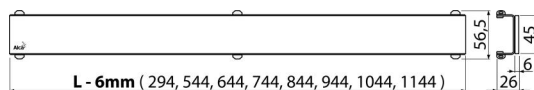

GL1200-1150

GLASS – Rács a zuhanyfolyókához, üveg-fehér

Alkalmazás

ALCA zuhanyfolyókákhoz: APZ6, APZ106, APZ1006, APZ1106, APZ16, APZ116,

APZ1016, APZ1116

Jellemzők

- Anyaga: üveg, rozsdamentes acél AISI 304, DIN 1.4301
- Alapja a rozsdamentes U profil, amelyen egy edzett üvegből való csiszolt lap van ráragasztva

Csomag tartalma

- Szét szerelő horog
- Műanyag rács távtartó
- Rács

Rendelési szám, Logisztikai információk

Kód	EAN	1150 mm	Súly (db csomagolás paletta)	Méret (db csomagolás)	Mennyiség (csomagolás paletta)
GL1200-1150	8595580507978		2,0276 0,0000 0,0000 kg	1200x0xØ60 – mm	1 - db