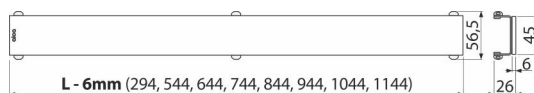

GL1200-1150

GLASS – Rács a zuhanyfolyókához, üveg-fehér

Alkalmazás

ALCA zuhanyfolyókákhoz: APZ6, APZ106, APZ1006, APZ1106, APZ16, APZ116, APZ1016, APZ1116

Jellemzők

- Anyaga: üveg, rozsdamentes acél AISI 304, DIN 1.4301
- Alapja a rozsdamentes U profil, amelyen egy edzett üvegből való csiszolt lap van ráragasztva

Csomag tartalma

- Szét szerelő horog
- Műanyag rács távtartó
- Rács

Rendelési szám, Logisztikai információk

Kód	EAN	1150 mm	Súly (db csomagolás paletta)	Méret (db csomagolás)	Mennyiség (csomagolás paletta)
GL1200-1150	8595580507978		2,03 2,03 - kg	1200x0xØ60 - mm	1 - db