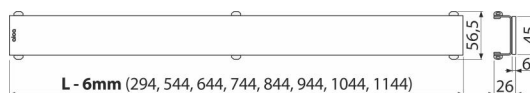

GL1200-1150

GLASS – Rács a zuhanyfolyókához, üveg-fehér

Alkalmazás

ALCA zuhanyfolyókákhoz: APZ6, APZ106, APZ1006, APZ1106, APZ16, APZ116,

APZ1016, APZ1116

Jellemzők

- Anyaga: üveg, rozsdamentes acél AISI 304, DIN 1.4301
- Alapja a rozsdamentes U profil, amelyen egy edzett üvegből való csiszolt lap van ráragasztva

Csomag tartalma

- Szét szerelő horog
- Műanyag rács távtartó
- Rács

Rendelési szám, Logisztikai információk

Kód	EAN	1150 mm	Súly (db csomagolás paletta)	Méret (db csomagolás)	Mennyiség (csomagolás paletta)
GL1200-1150	8595580507978		2,03 2,03 - kg	1200x0xØ60 - mm	1 - db

Garanciák

2/3 év *

Szabványok

EN 1253

Műszaki adatok

- Terhelési osztály H15 150 kg