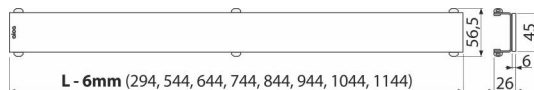

GL1200-1150

GLASS – Grătar pentru canal de scurgere, sticlă-alb

Aplicație

Pentru canale de scurgere pentru duș ALCA APZ6, APZ106, APZ1006, APZ1106, APZ16, APZ116, APZ1016, APZ1116

Caracteristici

- Material: sticlă, oțel inoxidabil AISI 304, DIN 1.4301
- Baza este un profil U din oțel inoxidabil pe care este lipită de o placă masivă din sticlă securizată

Conținutul pachetului

- Cârlig
- Suport din plastic pentru grătar
- Grătar

Detalii pentru comandă, Informații logistice

Cod	EAN	1150 mm	Greutate (buc ambalare palet)	Dimensiuni (buc ambalare)	Cantitate (ambalare palet)
GL1200-1150	8595580507978		2,03 2,03 - kg	1200x0xØ60 - mm	1 - buc

Garanție

2/3 ani *

Norme

EN 1253

Parametrii tehnici

- Clasa de sarcină – H15 150 kg