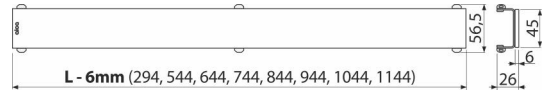

GL1202-550

GLASS - Rost für Duschrinne, Glas-Grün

Anwendung

Für Duschrinnen ALCA: APZ6, APZ106, APZ1006, APZ1106, APZ16, APZ116, APZ1016, APZ1116

Eigenschaften

- Material: Glas, Edelstahl DIN 1.4301, DIN 17240
- Die Grundlage ist ein rostfreies U Profil, an dem eine polierte massive Platte aus Hartglas aufgeklebt ist

Verpackungsinhalt

- Haken zum Abbau
- Kunststoffstütze des Rostes
- Der Rost

Bestellnummer, Logistische Informationen

Code	EAN	550 mm	Gewicht (stück | menge | palette)	Maße (stück | menge)	Verpackung (menge | palette)
GL1202-550	8595580507992	550 mm	1,09 | 1,09 | - kg	800x0xØ60 | - mm	1 | - Stk.

Die Garantien

2/3 jahre *

Normen

EN 1253

Technische Parameter

- Belastungsklasse H15 150 kg