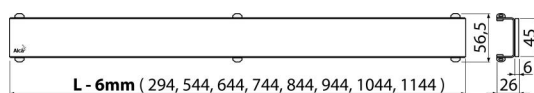

GL1202-550

GLASS - Rost für Duschrinne, Glas-Grün

Anwendung

Für Duschrinnen ALCA: APZ6, APZ106, APZ1006, APZ1106, APZ16, APZ116, APZ1016, APZ1116

Eigenschaften

- Material: Glas, Edelstahl DIN 1.4301, DIN 17240
- Die Grundlage ist ein rostfreies U Profil, an dem eine polierte massive Platte aus Hartglas aufgeklebt ist

Verpackungsinhalt

- Haken zum Abbau
- Kunststoffstütze des Rostes
- Der Rost

Bestellnummer, Logistische Informationen

Code	EAN	550 mm	Gewicht (stück | menge | palette)	Maße (stück | menge)	Verpackung (menge | palette)
GL1202-550	8595580507992		1,0860 | 0,0000 | 0,0000 kg	800x0xØ60 | - mm	1 | - Stk.

Die Garantien 2/3 jahre *   Zoll code 73269098   Normen EN 1253

Technische Parameter

- Belastungsklasse H15 150 kg