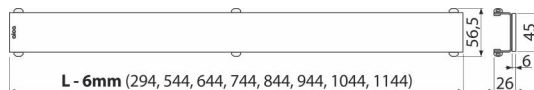

GL1202-550

GLASS – Grătar pentru canal de scurgere, sticlă-verde

Aplicație

Pentru canale de scurgere pentru duș ALCA APZ6, APZ106, APZ1006, APZ1106, APZ16, APZ116, APZ1016, APZ1116

Caracteristici

- Material: sticlă, oțel inoxidabil DIN 1.4301
- Baza este un profil U din oțel inoxidabil pe care este lipită de o placă masivă din sticlă securizată

Conținutul pachetului

- Cârlig
- Suport din plastic pentru grătar
- Grătar

Detalii pentru comandă, Informații logistice

Cod	EAN	Greutate (buc ambalare palet)	Dimensiuni (buc ambalare)	Cantitate (ambalare palet)
GL1202-550	8595580507992	550 mm 1,09 1,09 - kg	800x0xØ60 - mm	1 - buc

Garanție	Codul vamal	Norme
2/3 ani *	73269098	EN 1253

Parametrii tehnici

- Clasa de sarcină – H15 150 kg