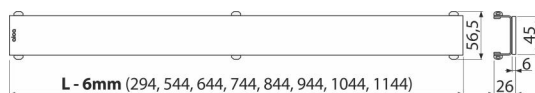

GL1202-550

GLASS – Rošt pre líniový podlahový žlab, sklo-zelená

Použitie

Pre podlahové žľaby ALCA: APZ6, APZ106, APZ1006, APZ1106, APZ16, APZ116, APZ1016, APZ1116

Vlastnosti

- Materiál: sklo, nerezová oceľ DIN 1.4301
- Základom je nerezový U-profil, na ktorom je nalepená leštená masívna doska z kaleného skla

Rozsah dodávky

- Demontážny háčik
- Plastová podpierka roštu
- Rošt

Objednací kód, Logistické informácie

Kód	EAN	Hmotnosť (kus | balenie | paleta)	Rozmer (kus | balenie)	Množstvo (balenie | paleta)
GL1202-550	8595580507992	550 mm 1,09 | 1,09 | - kg	800x0xØ60 | - mm	1 | - ps

Záruky

2/3 rokov *

Normy

EN 1253

Technické parametre

- Trieda zataženia H15 150 kg