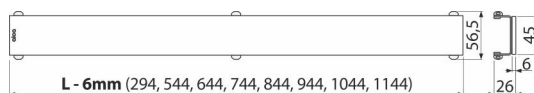

GL1202-650

GLASS – Решетка за линеен сифон, стъкло-зелено

Приложение

За ALCA линейни подови сифони APZ6, APZ106, APZ1006, APZ1106, APZ16,

APZ116, APZ1016, APZ1116

Характеристики

- Материал: стъкло, неръждаема стомана DIN 1.4301
- Основата е U-профил от неръждаема стомана, който е залепен към масивна полирана плоча, изработена от закалено стъкло

Обхват на доставката

- Кука за изваждане на решетката
- Пластмасова решетка
- Решетка

Продуктов код, Логистична информация

Код	EAN	Тегло (брой | опаковка | палет)	Размери (брой | опаковка)	Количество (опаковка | палет)
GL1202-650	8595580508012	650 мм 1,23 | 1,23 | - кг	800x0xØ60 | – мм	1 | - бр

Гаранция

2/3 гаранция *

Норми

EN 1253

Технически спецификации

- Клас на натоварване H15 150 kg