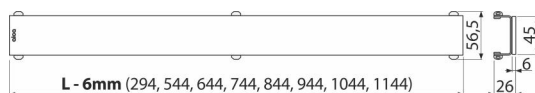

GL1202-650

GLASS – Решетка за линеен сифон, стъкло-зелено

Приложение

За ALCA линейни подови сифони APZ6, APZ106, APZ1006, APZ1106, APZ16,

APZ116, APZ1016, APZ1116

Характеристики

- Материал: стъкло, неръждаема стомана DIN 1.4301
- Основата е U-профил от неръждаема стомана, който е залепен към масивна полирана плоча, изработена от закалено стъкло

Обхват на доставката

- Кука за изваждане на решетката
- Пластмасова решетка
- Решетка

Продуктов код, Логистична информация

Код	EAN	Тегло (брой | опаковка | палет)	Размери (брой | опаковка)	Количество (опаковка | палет)
GL1202-650	8595580508012	650 мм 1,23 | 1,23 | - кг	800x0xØ60 | – мм	1 | - бр

Гаранция

2/3 гаранция *

Норми

EN 1253

Технически спецификации

- Клас на натоварване H15 150 kg