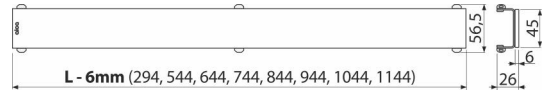

GL1202-650

GLASS - Rost für Duschrinne, Glas-Grün

Anwendung

Für Duschrinnen ALCA: APZ6, APZ106, APZ1006, APZ1106, APZ16, APZ116, APZ1016, APZ1116

Eigenschaften

- Material: Glas, Edelstahl DIN 1.4301, DIN 17240
- Die Grundlage ist ein rostfreies U Profil, an dem eine polierte massive Platte aus Hartglas aufgeklebt ist

Verpackungsinhalt

- Haken zum Abbau
- Kunststoffstütze des Rostes
- Der Rost

Bestellnummer, Logistische Informationen

Code	EAN		Gewicht (stück | menge | palette)	Maße (stück | menge)	Verpackung (menge | palette)
GL1202-650	8595580508012	650 mm	1,23 | 1,23 | - kg	800x0xØ60 | - mm	1 | - Stk.

Die Garantien

2/3 jahre *

Normen

EN 1253

Technische Parameter

- Belastungsklasse H15 150 kg