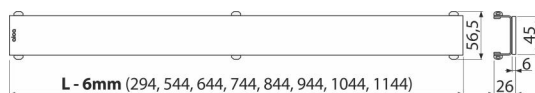

GL1202-650

GLASS – Rošt pre líniový podlahový žlab, sklo-zelená

Použitie

Pre podlahové žľaby ALCA: APZ6, APZ106, APZ1006, APZ1106, APZ16, APZ116, APZ1016, APZ1116

Vlastnosti

- Materiál: sklo, nerezová oceľ DIN 1.4301
- Základom je nerezový U-profil, na ktorom je nalepená leštená masívna doska z kaleného skla

Rozsah dodávky

- Demontážny háčik
- Plastová podpierka roštu
- Rošt

Objednací kód, Logistické informácie

Kód	EAN	Hmotnosť (kus balenie paleta)	Rozmer (kus balenie)	Množstvo (balenie paleta)
GL1202-650	8595580508012	650 mm 1,23 1,23 - kg	800x0xØ60 - mm	1 - ps

Záruky

2/3 rokov *

Normy

EN 1253

Technické parametre

- Trieda zataženia H15 150 kg