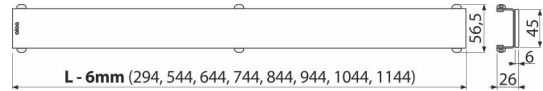

GL1202-750

GLASS - Rost für Duschrinne, Glas-Grün

Anwendung

Für Duschrinnen ALCA: APZ6, APZ106, APZ1006, APZ1106, APZ16, APZ116, APZ1016, APZ1116

Eigenschaften

- Material: Glas, Edelstahl DIN 1.4301, DIN 17240
- Die Grundlage ist ein rostfreies U Profil, an dem eine polierte massive Platte aus Hartglas aufgeklebt ist

Verpackungsinhalt

- Haken zum Abbau
- Kunststoffstütze des Rostes
- Der Rost

Bestellnummer, Logistische Informationen

Code	EAN		Gewicht (stück | menge | palette)	Maße (stück | menge)	Verpackung (menge | palette)
GL1202-750	8595580508036	750 mm	1,37 | 1,37 | - kg	800x0xØ60 | - mm	1 | - Stk.

Die Garantien

2/3 jahre *

Normen

EN 1253

Technische Parameter

- Belastungsklasse H15 150 kg