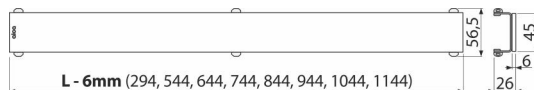

GL1202-750

GLASS – Grătar pentru canal de scurgere, sticlă-verde

Aplicație

Pentru canale de scurgere pentru duș ALCA APZ6, APZ106, APZ1006, APZ1106, APZ16, APZ116, APZ1016, APZ1116

Caracteristici

- Material: sticlă, oțel inoxidabil DIN 1.4301
- Baza este un profil U din oțel inoxidabil pe care este lipită de o placă masivă din sticlă securizată

Conținutul pachetului

- Cârlig
- Suport din plastic pentru grătar
- Grătar

Detalii pentru comandă, Informații logistice

Cod	EAN	750 mm	Greutate (buc ambalare palet)	Dimensiuni (buc ambalare)	Cantitate (ambalare palet)
GL1202-750	8595580508036		1,37 1,37 - kg	800x0xØ60 - mm	1 - buc

Garanție	Codul vamal	Norme
2/3 ani *	73269098	EN 1253

Parametrii tehnici

- Clasa de sarcină – H15 150 kg