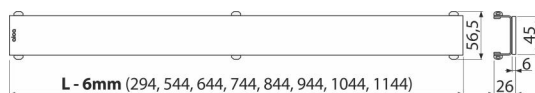

GL1202-850

GLASS – Решетка за линеен сифон, стъкло-зелено

Приложение

За ALCА линейни подови сифони APZ6, APZ106, APZ1006, APZ1106, APZ16,

APZ116, APZ1016, APZ1116

Характеристики

- Материал: стъкло, неръждаема стомана DIN 1.4301
- Основата е U-профил от неръждаема стомана, който е залепен към масивна полирана плоча, изработена от закалено стъкло

Обхват на доставката

- Кука за изваждане на решетката
- Пластмасова решетка
- Решетка

Продуктов код, Логистична информация

Код	EAN	Тегло (брой | опаковка | палет)	Размери (брой | опаковка)	Количество (опаковка | палет)
GL1202-850	8595580508050	850 мм 1,63 | 1,63 | - кг	1200x0xØ60 | – мм	1 | - бр

Гаранция

2/3 гаранция *

Норми

EN 1253

Технически спецификации

- Клас на натоварване H15 150 kg