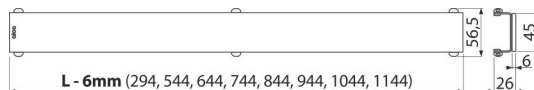

GL1202-850

GLASS – Grătar pentru canal de scurgere, sticlă-verde

Aplicație

Pentru canale de scurgere pentru duș ALCA APZ6, APZ106, APZ1006, APZ1106, APZ16, APZ116, APZ1016, APZ1116

Caracteristici

- Material: sticlă, oțel inoxidabil DIN 1.4301
- Baza este un profil U din oțel inoxidabil pe care este lipită de o placă masivă din sticlă securizată

Conținutul pachetului

- Cârlig
- Suport din plastic pentru grătar
- Grătar

Detalii pentru comandă, Informații logistice

Cod	EAN	850 mm	Greutate (buc | ambalare | palet)	Dimensiuni (buc | ambalare)	Cantitate (ambalare | palet)
GL1202-850	8595580508050	850 mm	1,63 | 1,63 | - kg	1200x0xØ60 | - mm	1 | - buc

Garanție	Codul vamal	Norme
2/3 ani *	73269098	EN 1253

Parametrii tehnici

- Clasa de sarcină – H15 150 kg