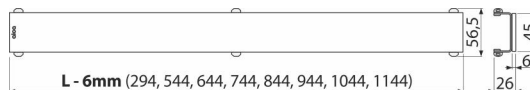

GL1202-850

GLASS – Grătar pentru canal de scurgere, sticlă-verde

Aplicație

Pentru canale de scurgere pentru duș ALCA APZ6, APZ106, APZ1006, APZ1106, APZ16, APZ116, APZ1016, APZ1116

Caracteristici

- Material: sticlă, oțel inoxidabil DIN 1.4301
- Baza este un profil U din oțel inoxidabil pe care este lipită de o placă masivă din sticlă securizată

Conținutul pachetului

- Cârlig
- Suport din plastic pentru grătar
- Grătar

Detalii pentru comandă, Informații logistice

Cod	EAN	Greutate (buc | ambalare | palet)	Dimensiuni (buc | ambalare)	Cantitate (ambalare | palet)
GL1202-850	8595580508050	850 mm 1,63 | 1,63 | - kg	1200x0xØ60 | - mm	1 | - buc

Garanție

2/3 ani * Norme EN 1253

Parametrii tehnici

- Clasa de sarcină – H15 150 kg