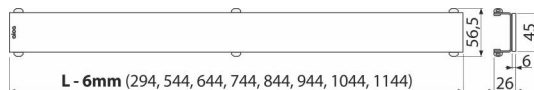

GL1202-850

GLASS – Grătar pentru canal de scurgere, sticlă-verde

Aplicație

Pentru canale de scurgere pentru duș ALCA APZ6, APZ106, APZ1006, APZ1106, APZ16, APZ116, APZ1016, APZ1116

Caracteristici

- Material: sticlă, oțel inoxidabil DIN 1.4301
- Baza este un profil U din oțel inoxidabil pe care este lipită de o placă masivă din sticlă securizată

Conținutul pachetului

- Cârlig
- Suport din plastic pentru grătar
- Grătar

Detalii pentru comandă, Informații logistice

Cod	EAN	Greutate (buc ambalare palet)	Dimensiuni (buc ambalare)	Cantitate (ambalare palet)
GL1202-850	8595580508050	850 mm 1,63 1,63 - kg	1200x0xØ60 - mm	1 - buc

Garanție	Codul vamal	Norme
2/3 ani *	73269098	EN 1253

Parametrii tehnici

- Clasa de sarcină – H15 150 kg