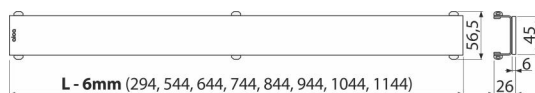

GL1202-850

GLASS – Решетка для водоотводящего желоба, стекло-зеленый

Область применения

Для водоотводящих желобов ALCA: APZ6, APZ106, APZ1006, APZ1106, APZ16, APZ116, APZ1016, APZ1116

Характеристика

- Материал: стекло, нержавеющая сталь DIN 1.4301
- Основой является U-профиль из нержавеющей стали, на который клеится массивная плита из закаленного стекла и нержавеющей стали

Содержание комплекта

- Крюк для демонтажа
- Пластиковые поддерживающие шпонки
- Решетка

Код заказа, Логистическая информация

Код	EAN	850 MM	Вес (шт | упаковка | паллета)	Размеры (шт | упаковка)	Количество (упаковка | паллета)
GL1202-850	8595580508050	850 MM	1,63 | 1,63 | - кг	1200x0xØ60 | – MM	1 | - шт

Гарантии

2/3 лет *

Свойства

EN 1253

Технические параметры

- Максимальная нагрузка - H15 150 kg