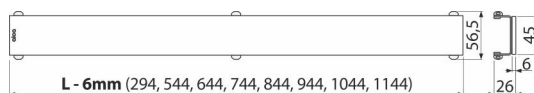

GL1202-950

GLASS – Rošt pro liniový podlahový žlab, sklo-zelená

Použití

Pro podlahové žlaby ALCA: APZ6, APZ106, APZ1006, APZ1106, APZ16, APZ116, APZ1016, APZ1116

Vlastnosti

- Materiál: sklo, nerezová ocel DIN 1.4301
- Základem je nerezový U-profil, na kterém je nalepena leštěná masivní deska z kaleného skla

Rozsah dodávky

- Demontážní háček
- Plastová podpěrka roštu
- Rošt

Objednací kód, Logistické informace

Kód	EAN	Délka	Hmotnost (kus balení paleta)	Rozměr (kus balení)	Množství (balení paleta)
GL1202-950	8595580508074	950 mm	1,76 1,76 - kg	1200x0xØ60 - mm	1 - ks