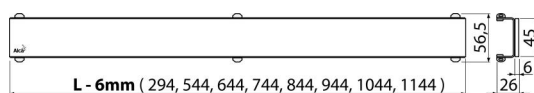

GL1202-950

GLASS - Rost für Duschrinne, Glas-Grün

Anwendung

Für Duschrinnen ALCA: APZ6, APZ106, APZ1006, APZ1106, APZ16, APZ116, APZ1016, APZ1116

Eigenschaften

- Material: Glas, Edelstahl DIN 1.4301, DIN 17240
- Die Grundlage ist ein rostfreies U Profil, an dem eine polierte massive Platte aus Hartglas aufgeklebt ist

Verpackungsinhalt

- Haken zum Abbau
- Kunststoffstütze des Rostes
- Der Rost

Bestellnummer, Logistische Informationen

Code	EAN	950 mm	Gewicht (stück | menge | palette)	Maße (stück | menge)	Verpackung (menge | palette)
GL1202-950	8595580508074		1,7636 | 0,0000 | 0,0000 kg	1200x0xØ60 | – mm	1 | – Stk.

Die Garantien 2/3 jahre *   Zoll code 73269098   Normen EN 1253

Technische Parameter

- Belastungsklasse H15 150 kg