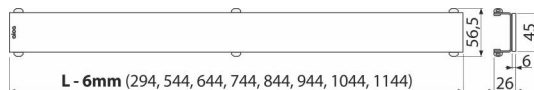

GL1202-950

GLASS – Grătar pentru canal de scurgere, sticlă-verde

Aplicație

Pentru canale de scurgere pentru duș ALCA APZ6, APZ106, APZ1006, APZ1106, APZ16, APZ116, APZ1016, APZ1116

Caracteristici

- Material: sticlă, oțel inoxidabil DIN 1.4301
- Baza este un profil U din oțel inoxidabil pe care este lipită de o placă masivă din sticlă securizată

Conținutul pachetului

- Cârlig
- Suport din plastic pentru grătar
- Grătar

Detalii pentru comandă, Informații logistice

Cod	EAN	Greutate (buc ambalare palet)	Dimensiuni (buc ambalare)	Cantitate (ambalare palet)
GL1202-950	8595580508074	950 mm 1,76 1,76 - kg	1200x0xØ60 - mm	1 - buc

Garanție	Codul vamal	Norme
2/3 ani *	73269098	EN 1253

Parametrii tehnici

- Clasa de sarcină – H15 150 kg