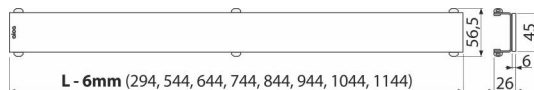

GL1202-950

GLASS – Grătar pentru canal de scurgere, sticlă-verde

Aplicație

Pentru canale de scurgere pentru duș ALCA APZ6, APZ106, APZ1006, APZ1106, APZ16, APZ116, APZ1016, APZ1116

Caracteristici

- Material: sticlă, oțel inoxidabil DIN 1.4301
- Baza este un profil U din oțel inoxidabil pe care este lipită de o placă masivă din sticlă securizată

Conținutul pachetului

- Cârlig
- Suport din plastic pentru grătar
- Grătar

Detalii pentru comandă, Informații logistice

Cod	EAN	Greutate (buc | ambalare | palet)	Dimensiuni (buc | ambalare)	Cantitate (ambalare | palet)
GL1202-950	8595580508074	950 mm 1,76 | 1,76 | - kg	1200x0xØ60 | - mm	1 | - buc

Garanție	Codul vamal	Norme
2/3 ani *	73269098	EN 1253

Parametrii tehnici

- Clasa de sarcină – H15 150 kg