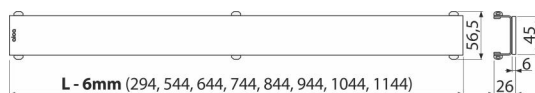

GL1202-950

GLASS – Решетка для водоотводящего желоба, стекло-зеленый

Область применения

Для водоотводящих желобов ALCA: APZ6, APZ106, APZ1006, APZ1106, APZ16, APZ116, APZ1016, APZ1116

Характеристика

- Материал: стекло, нержавеющая сталь DIN 1.4301
- Основой является U-профиль из нержавеющей стали, на который клеится массивная плита из закаленного стекла и нержавеющей стали

Содержание комплекта

- Крюк для демонтажа
- Пластиковые поддерживающие шпонки
- Решетка

Код заказа, Логистическая информация

Код	EAN	950 MM	Вес (шт | упаковка | паллета)	Размеры (шт | упаковка)	Количество (упаковка | паллета)
GL1202-950	8595580508074	950 MM	1,76 | 1,76 | - кг	1200x0xØ60 | – MM	1 | - шт

Гарантии	Таможенный код	Свойства
2/3 лет *	73269098	EN 1253

Технические параметры

- Максимальная нагрузка H15 150 kg