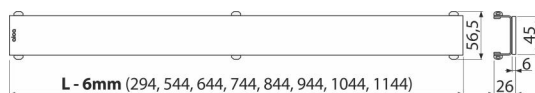

GL1202-1050

GLASS – Rošt pro liniový podlahový žlab, sklo-zelená

Použití

Pro podlahové žlaby ALCA: APZ6, APZ106, APZ1006, APZ1106, APZ16, APZ116, APZ1016, APZ1116

Vlastnosti

- Základem je nerezový U-profil, na kterém je nalepena leštěná masivní deska z kaleného skla

Rozsah dodávky

- Demontážní háček
- plastová podpěrka roštu

Objednací kód, Logistické informace

Kód	EAN	Délka	Hmotnost (kus | balení | paleta)	Rozměr (kus | balení)	Množství (balení | paleta)
GL1202-1050	8595580508098	1050 mm	1,91 | 1,91 | - kg	1200x0xØ60 | - mm	1 | - ks

Záruky
2/3 roky *

Normy
ČSN EN 1253

Technické parametry

- Třída zatížení H15 (150 kg)