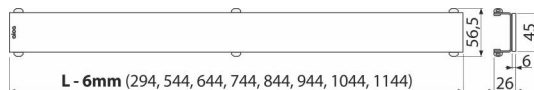

GL1202-1050

GLASS – Rešetka za linijsku tuš kanalicu, staklo-zelena

Primena

Za ALCA linearne tuš kanalice APZ6, APZ106, APZ1006, APZ1106, APZ16, APZ116, APZ1016, APZ1116

Karakteristike

- Osnova je U-profil od nerđajućeg čelika, koji je zalepljen na masivnu poliranu ploču od kaljenog stakla

Obim isporuke

- Kuka za demontažu
- Podrška plastične rešetke

Broj porudžbine, Logističke informacije

Šifra	EAN	Težina (komad pakovanje paleta)	Dimenzije (komad paleta)	Količina (pakovanje paleta)
GL1202-1050	8595580508098	1050 mm 1,91 1,91 - kg	1200x0xØ60 - mm	1 - kom