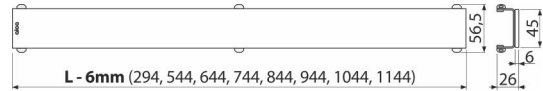

GL1202-1150

GLASS - Rost für Duschrinne, Glas-Grün

Anwendung

Für Duschrinnen ALCA: APZ6, APZ106, APZ1006, APZ1106, APZ16, APZ116, APZ1016, APZ1116

Eigenschaften

- Material: Glas, Edelstahl DIN 1.4301, DIN 17240
- Die Grundlage ist ein rostfreies U Profil, an dem eine polierte massive Platte aus Hartglas aufgeklebt ist

Verpackungsinhalt

- Haken zum Abbau
- Kunststoffstütze des Rostes
- Der Rost

Bestellnummer, Logistische Informationen

Code	EAN		Gewicht (stück | menge | palette)	Maße (stück | menge)	Verpackung (menge | palette)
GL1202-1150	8595580508111	1150 mm	2,03 | 2,03 | - kg	1200x0xØ60 | - mm	1 | - Stk.

Die Garantien

2/3 jahre *

Normen

EN 1253

Technische Parameter

- Belastungsklasse H15 150 kg