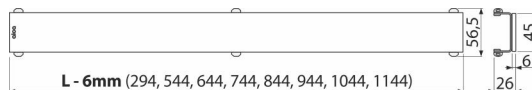

GL1202-1150

GLASS – Rács a zuhanyfolyókához, üveg-zöld

Alkalmazás

ALCA zuhanyfolyókákhoz: APZ6, APZ106, APZ1006, APZ1106, APZ16, APZ116,

APZ1016, APZ1116

Jellemzők

- Anyaga: üveg, rozsdamentes acél DIN 1.4301, DIN 17240
- Alapja a rozsdamentes U profil, amelyen egy edzett üvegből való csiszolt lap van ráragasztva

Csomag tartalma

- Szét szerelő horog
- Műanyag rács távtartó
- Rács

Rendelési szám, Logisztikai információk

Kód	EAN	1150 mm	Súly (db | csomagolás | paletta)	Méret (db | csomagolás)	Mennyiség (csomagolás | paletta)
GL1202-1150	8595580508111		2,03 | 2,03 | - kg	1200x0xØ60 | - mm	1 | - db

Garanciák

2/3 év *

Szabványok

EN 1253

Műszaki adatok

- Terhelési osztály H15 150 kg