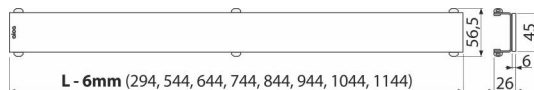

GL1202-1150

GLASS – Grătar pentru canal de scurgere, sticlă-verde

Aplicație

Pentru canale de scurgere pentru duș ALCA APZ6, APZ106, APZ1006, APZ1106, APZ16, APZ116, APZ1016, APZ1116

Caracteristici

- Material: sticlă, oțel inoxidabil DIN 1.4301
- Baza este un profil U din oțel inoxidabil pe care este lipită de o placă masivă din sticlă securizată

Conținutul pachetului

- Cârlig
- Suport din plastic pentru grătar
- Grătar

Detalii pentru comandă, Informații logistice

Cod	EAN	Greutate (buc ambalare palet)	Dimensiuni (buc ambalare)	Cantitate (ambalare palet)
GL1202-1150	8595580508111	1150 mm 2,03 2,03 - kg	1200x0xØ60 - mm	1 - buc

Garanție	Codul vamal	Norme
2/3 ani *	73269098	EN 1253

Parametrii tehnici

- Clasa de sarcină – H15 150 kg