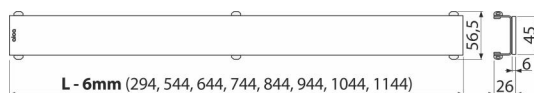

GL1204-550

GLASS – Rošt pro liniový podlahový žlab, sklo-černá

Použití

Pro podlahové žlaby ALCA: APZ6, APZ106, APZ1006, APZ1106, APZ16, APZ116, APZ1016, APZ1116

Vlastnosti

- Materiál: sklo, nerezová ocel DIN 1.4301
- Základem je nerezový U-profil, na kterém je nalepena leštěná masivní deska z kaleného skla

Rozsah dodávky

- Demontážní háček
- Plastová podpěrka roštu
- Rošt

Objednací kód, Logistické informace

Kód	EAN	Délka	Hmotnost (kus | balení | paleta)	Rozměr (kus | balení)	Množství (balení | paleta)
GL1204-550	8595580508456	550 mm	1,09 | 1,09 | - kg	800x0xØ60 | - mm	1 | - ks

Záruky

2/3 roky *

Normy

ČSN EN 1253

Technické parametry

- Třída zatížení H15 150 kg