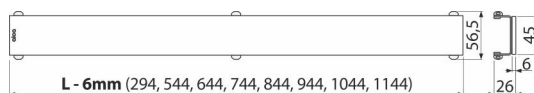

GL1204-550

GLASS – Rács a zuhanyfolyókához, üveg-fekete

Alkalmazás

ALCA zuhanyfolyókákhoz: APZ6, APZ106, APZ1006, APZ1106, APZ16, APZ116,

APZ1016, APZ1116

Jellemzők

- Anyaga: üveg, rozsdamentes acél DIN 1.4301, DIN 17240
- Alapja a rozsdamentes U profil, amelyen egy edzett üvegből való csiszolt lap van ráragasztva

Csomag tartalma

- Szét szerelő horog
- Műanyag rács távtartó
- Rács

Rendelési szám, Logisztikai információk

Kód	EAN	Súly (db | csomagolás | paletta)	Méret (db | csomagolás)	Mennyiség (csomagolás | paletta)
GL1204-550	8595580508456	550 mm 1,09 | 1,09 | - kg	800x0xØ60 | - mm	1 | - db

Garanciák

2/3 év *

Szabványok

EN 1253

Műszaki adatok

- Terhelési osztály H15 150 kg