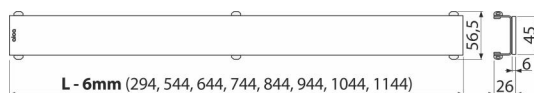

GL1204-750

GLASS – Решетка за линеен сифон, стъкло-черно

Приложение

За ALCА линейни подови сифони APZ6, APZ106, APZ1006, APZ1106, APZ16,

APZ116, APZ1016, APZ1116

Характеристики

- Материал: стъкло, неръждаема стомана DIN 1.4301
- Основата е U-профил от неръждаема стомана, който е залепен към масивна полирана плоча, изработена от закалено стъкло

Обхват на доставката

- Кука за изваждане на решетката
- Пластмасова решетка
- Решетка

Продуктов код, Логистична информация

Код	EAN	Тегло (брой | опаковка | палет)	Размери (брой | опаковка)	Количество (опаковка | палет)
GL1204-750	8595580508500	750 мм 1,36 | 1,36 | - кг	800x0xØ60 | - мм	1 | - бр

Гаранция

2/3 гаранция *

Норми

EN 1253

Технически спецификации

- Клас на натоварване H15 150 kg