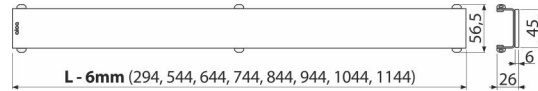

GL1204-850

GLASS - Rost für Duschrinne, Glas-Schwarz

Anwendung

Für Duschrinnen ALCA: APZ6, APZ106, APZ1006, APZ1106, APZ16, APZ116, APZ1016, APZ1116

Eigenschaften

- Material: Glas, Edelstahl DIN 1.4301, DIN 17240
- Die Grundlage ist ein rostfreies U Profil, an dem eine polierte massive Platte aus Hartglas aufgeklebt ist

Verpackungsinhalt

- Haken zum Abbau
- Kunststoffstütze des Rostes
- Der Rost

Bestellnummer, Logistische Informationen

Code	EAN	850 mm	Gewicht (stück | menge | palette)	Maße (stück | menge)	Verpackung (menge | palette)
GL1204-850	8595580508562	850 mm	1,61 | 1,61 | - kg	1200x0xØ60 | - mm	1 | - Stk.

Die Garantien

2/3 jahre *

Normen

EN 1253

Technische Parameter

- Belastungsklasse H15 150 kg