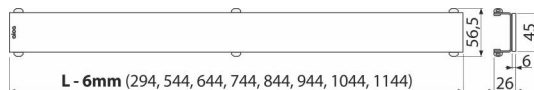

GL1204-850

GLASS – Grătar pentru canal de scurgere, sticlă-negru

Aplicație

Pentru canale de scurgere pentru duș ALCA APZ6, APZ106, APZ1006, APZ1106, APZ16, APZ116, APZ1016, APZ1116

Caracteristici

- Material: sticlă, oțel inoxidabil DIN 1.4301
- Baza este un profil U din oțel inoxidabil pe care este lipită de o placă masivă din sticlă securizată

Conținutul pachetului

- Cârlig
- Suport din plastic pentru grătar
- Grătar

Detalii pentru comandă, Informații logistice

Cod	EAN	Greutate (buc ambalare palet)	Dimensiuni (buc ambalare)	Cantitate (ambalare palet)
GL1204-850	8595580508562	850 mm 1,61 1,61 - kg	1200x0xØ60 - mm	1 - buc

Garanție	Codul vamal	Norme
2/3 ani *	73269098	EN 1253

Parametrii tehnici

- Clasa de sarcină – H15 150 kg