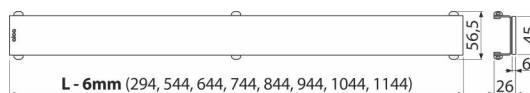

GL1204-950

GLASS – Rács a zuhanyfolyókához, üveg-fekete

Alkalmazás

ALCA zuhanyfolyókákhoz: APZ6, APZ106, APZ1006, APZ1106, APZ16, APZ116,

APZ1016, APZ1116

Jellemzők

- Anyaga: üveg, rozsdamentes acél DIN 1.4301, DIN 17240
- Alapja a rozsdamentes U profil, amelyen egy edzett üvegből való csiszolt lap van ráragasztva

Csomag tartalma

- Szét szerelő horog
- Műanyag rács távtartó
- Rács

Rendelési szám, Logisztikai információk

Kód	EAN	Súly (db csomagolás paletta)	Méret (db csomagolás)	Mennyiség (csomagolás paletta)
GL1204-950	8595580508586	950 mm 1,75 1,75 - kg	1200x0xØ60 - mm	1 - db

Garanciák

2/3 év *

Szabványok

EN 1253

Műszaki adatok

- Terhelési osztály H15 150 kg