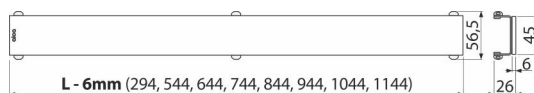

GL1204-950

GLASS – Решетка для водоотводящего желоба, стекло-черный

Область применения

Для водоотводящих желобов ALCA: APZ6, APZ106, APZ1006, APZ1106, APZ16, APZ116, APZ1016, APZ1116

Характеристика

- Материал: стекло, нержавеющая сталь DIN 1.4301
- Основой является U-профиль из нержавеющей стали, на который клеится массивная плита из закаленного стекла и нержавеющей стали

Содержание комплекта

- Крюк для демонтажа
- Пластиковые поддерживающие шпонки
- Решетка

Код заказа, Логистическая информация

Код	EAN	950 MM	Вес (шт | упаковка | паллета)	Размеры (шт | упаковка)	Количество (упаковка | паллета)
GL1204-950	8595580508586	950 MM	1,75 | 1,75 | - кг	1200x0xØ60 | – MM	1 | - шт

Гарантии

2/3 лет *

Свойства

EN 1253

Технические параметры

- Максимальная нагрузка - H15 150 kg