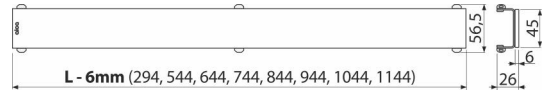

GL1204-1050

GLASS - Rost für Duschrinne, Glas-Schwarz

Anwendung

Für Duschrinnen ALCA: APZ6, APZ106, APZ1006, APZ1106, APZ16, APZ116, APZ1016, APZ1116

Eigenschaften

- Material: Glas, Edelstahl DIN 1.4301, DIN 17240
- Die Grundlage ist ein rostfreies U Profil, an dem eine polierte massive Platte aus Hartglas aufgeklebt ist

Verpackungsinhalt

- Haken zum Abbau
- Kunststoffstütze des Rostes
- Der Rost

Bestellnummer, Logistische Informationen

Code	EAN		Gewicht (stück | menge | palette)	Maße (stück | menge)	Verpackung (menge | palette)
GL1204-1050	8595580508609	1050 mm	1,89 | 1,89 | - kg	1200x0xØ60 | - mm	1 | - Stk.

Die Garantien

2/3 jahre *

Normen

EN 1253

Technische Parameter

- Belastungsklasse H15 150 kg