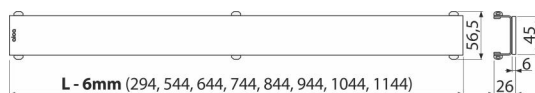

GL1204-1050

GLASS – Решетка для водоотводящего желоба, стекло-черный

Область применения

Для водоотводящих желобов ALCA: APZ6, APZ106, APZ1006, APZ1106, APZ16, APZ116, APZ1016, APZ1116

Характеристика

- Материал: стекло, нержавеющая сталь DIN 1.4301
- Основой является U-профиль из нержавеющей стали, на который клеится массивная плита из закаленного стекла и нержавеющей стали

Содержание комплекта

- Крюк для демонтажа
- Пластиковые поддерживающие шпонки
- Решетка

Код заказа, Логистическая информация

Код	EAN	1050 MM	Вес (шт | упаковка | паллета)	Размеры (шт | упаковка)	Количество (упаковка | паллета)
GL1204-1050	8595580508609	1050 MM	1,89 | 1,89 | - кг	1200x0xØ60 | – MM	1 | - шт

Гарантии

2/3 лет *

Свойства

EN 1253

Технические параметры

- Максимальная нагрузка - H15 150 kg