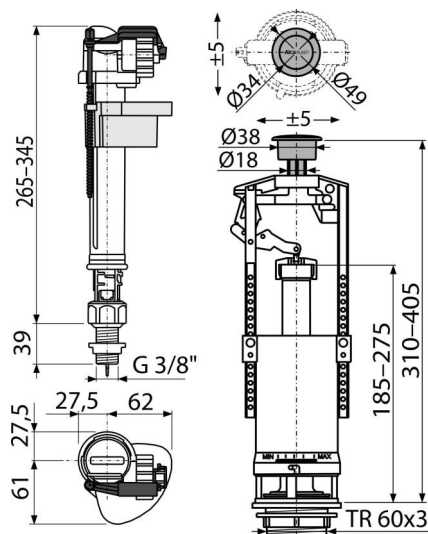

SA2000SK 3/8" CHROM

Komplet montażowy z przyciskiem STOP

Zastosowanie

Dla spłuczki ceramicznej
Do wymiany

Cechy

- Przesłona do regulacji ilości wody spłukującej
- Konstrukcja umożliwia optymalną regulację wysokości w zależności od wysokości zbiornika
- Metalowy gwint o długości 39 mm
- Mała wrażliwość na różnicę ciśnienia w sieci wodociągowej
- Możliwość niesiowego ustawienia przycisku
- Regulowany poziom wody
- Płynne zamykanie bez uderzenia
- Przycisk START/STOP, chrom
- Mechanizm spłukiwania START/STOP (płukanie kończy się po ponownym naciśnięciu przycisku)
- Wbudowany filtr wychwytyjący zabrudzenia

Zakres dostawy

- Zestaw montażowy: śruba M8x65 – 2 szt
- Zawór napełniający A18-3/8"
- Zestaw uszczelniający
- Zawór spustowy A2000

Numer zamówienia, Informacje logistyczne

Kod	EAN	Waga (sztuka pakowanie paleta)	Wymiary (sztuka pakowanie)	Ilość (pakowanie paleta)
SA2000SK 3/8" CHROM	8595580509873	0,81 16,16 278,6 kg	400x200x110 590x430x390 mm	20 320 szt