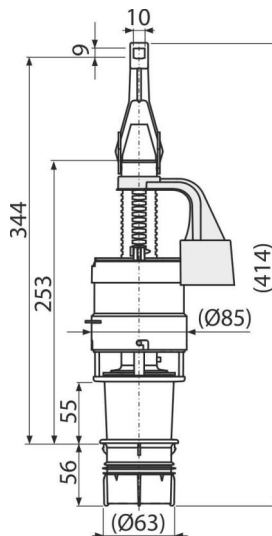

### Použití

Pro předstěnové instalační systémy výšky 1000, 1120, 1200 mm  
Pro úsporné splachování 2/4 litry

### Vlastnosti

- Clona pro nastavení množství vypouštěné vody
- Duální splachování
- Kompatibilní s předstěnovými instalačními systémy A100, A101, A102, A115, A116, AM100, AM101, AM102, AM115, AM116, výšky 1000, 1120, 1200 mm
- Materiál: ABS

### Rozsah dodávky

- Ventil
- Výpust Ø60 mm pro montáž do nádržky

### Objednací kód, Logistické informace

Kód	EAN	Hmotnost (kus   balení   paleta)	Rozměr (kus   balení)	Množství (balení   paleta)
A06E	8595580511258	0,31   7,64   142,2 kg	440×140×100   590×430×390 mm	25   400 ks