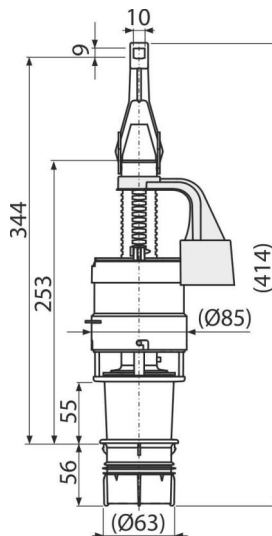

A06E

Сливной механизм Ecology для скрытых систем инсталляции

Область применения

Для скрытых систем инсталляции высотой 1000, 1120, 1200 мм
Для экономичного смыва 2/4 л

Характеристика

- Поплавок для настройки объема спускаемой воды
- Двойной смыв
- Совместимость со скрытыми системами инсталляции A100, A101, A102, A115, A116, AM100, AM101, AM102, AM115, AM116 высотой 1000, 1120, 1200 мм
- Материал: ABS

Содержание комплекта

- Клапан
- Выпуск с диаметром 60 мм для монтажа в бачке

Код заказа, Логистическая информация

Код	EAN	Вес (шт упаковка паллета)	Размеры (шт упаковка)	Количество (упаковка паллета)
A06E	8595580511258	0,31 7,64 142,2 кг	440×140×100 590×430×390 мм	25 400 шт