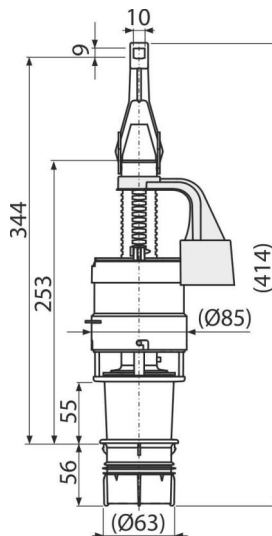

### Použitie

Pre predstavené inštalačné systémy výšky 1000, 1120, 1200 mm  
Pre úsporné splachovanie 2/4 l

### Vlastnosti

- Clona pre nastavenie množstva vypúšťanej vody
- Duálne splachovanie
- Kompatibilné s predstavenými inštalačnými systémami A100, A101, A102, A115, A116, AM100, AM101, AM102, AM115, AM116, výšky 1000, 1120, 1200 mm
- Materiál: ABS

### Rozsah dodávky

- Ventil
- Výpusť Ø60 mm pre montáž do nádržky

### Objednací kód, Logistické informácie

Kód	EAN	Hmotnosť (kus   balenie   paleta)	Rozmer (kus   balenie)	Množstvo (balenie   paleta)
A06E	8595580511258	0,31   7,64   142,2 kg	440×140×100   590×430×390 mm	25   400 ks