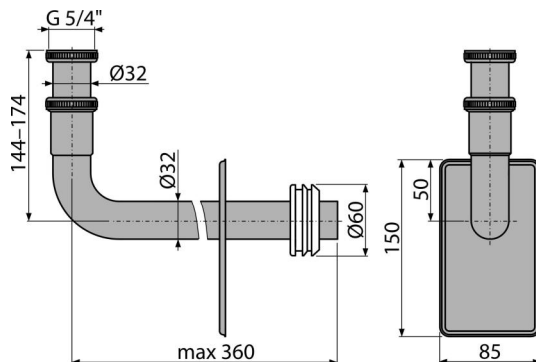

A438

Коляно метално DN32 с гайка 1 1/4"

Приложение

За връзката между скрит сифон и мивка

Характеристики

- Капак от неръждаема стомана
- Материал: хромиран метал
- Възможност за регулиране на височината
- Връзка за сифони A45B, A45C
- Проектиран за използване със скрити сифони A45B, A45C
- Висока устойчивост на надраскване

Обхват на доставката

- Метална тръба
- Капак от неръждаема стомана
- Яка
- Гайка за свързване на умивалник към канализация 5/4 "

Продуктов код, Логистична информация

Код	EAN	Тегло (брой опаковка палет)	Размери (брой опаковка)	Количество (опаковка палет)
A438	8595580511371	0,43 6,43 200,0 кг	300×70×190 590×390×240 мм	15 420 бр