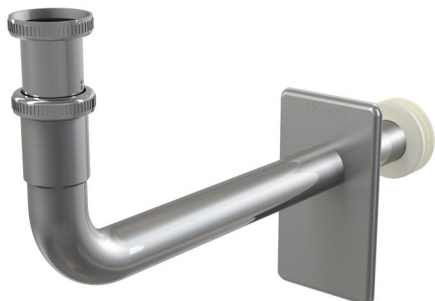

A438

Коляно метално DN32 с гайка 1 1/4"

Приложение

За връзката между скрит сифон и мивка

Характеристики

- Капак от неръждаема стомана
- Материал: хромиран метал
- Възможност за регулиране на височината
- Връзка за сифони A45B, A45C
- Проектиран за използване със скрити сифони A45B, A45C
- Висока устойчивост на надраскване

Обхват на доставката

- Метална тръба
- Капак от неръждаема стомана
- Яка
- Гайка за свързване на умивалник към канализация 5/4 "

Продуктов код, Логистична информация

Код	EAN	Тегло (брой опаковка палет)	Размери (брой опаковка)	Количество (опаковка палет)
A438	8595580511371	0,43 6,43 200,0 кг	300×70×190 590×390×240 мм	15 420 бр