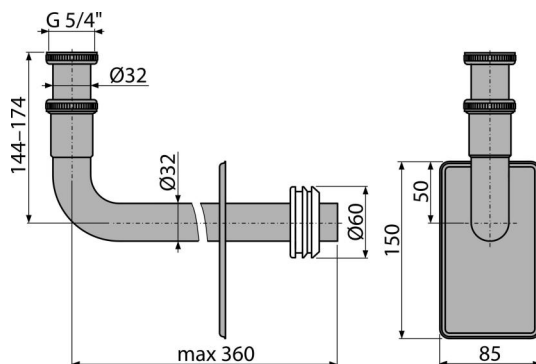

# A438

Kovové koleno DN32, 5/4" matice

### Vlastnosti

- Krycí nerezová deska
- Materiál: pochromovaný kov
- Možnost výškového nastavení
- Napojení na sifon A45B, A45C
- Určeno k použití s podomítkovými sifony A45B, A45C
- Zvýšená odolnost proti poškrábání

### Rozsah dodávky

- Kovová trubka
- Krytka z nerezů
- Manžeta
- Matice pro připojení umyvadlové výpusti 5/4"

### Objednací kód, Logistické informace

Kód	EAN	Hmotnost (kus   balení   paleta)	Rozměr (kus   balení)	Množství (balení   paleta)
A438	8595580511371	0,43   6,43   200,0 kg	300×70×190   590×390×240 mm	15   420 ks