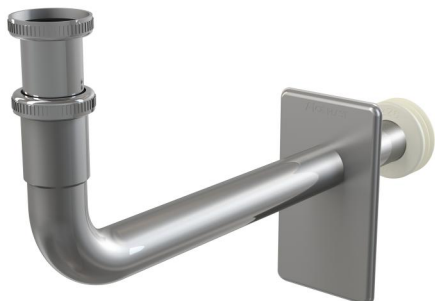

# A438

Kovové koleno DN32, 5/4" matice

### Použití

Pro propojení mezi podomítkovým sifonem a umyvadlem

### Vlastnosti

- Krycí nerezová deska
- Materiál: pochromovaný kov
- Možnost výškového nastavení
- Napojení na sifon A45B, A45C
- Určeno k použití s podomítkovými sifony A45B, A45C
- Zvýšená odolnost proti poškrábání

### Rozsah dodávky

- Kovová trubka
- Krytka z nerezů
- Manžeta
- Matice pro připojení umyvadlové výpusti 5/4"