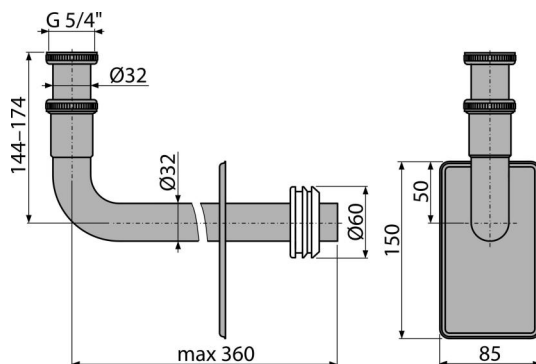

A438

Fém csőcsenk DN32, 5/4" hollandi anyával

Alkalmazás

A vakolat alatti szifon és a mosdó szifon közötti csatlakozáshoz

Jellemzők

- Rozsdamentes előlap 80x145 mm
- Anyaga: krómozott fém
- A magasság beállításának lehetősége
- Csatlakozás az A45B, A45C szifonhoz
- Az A45B, A45C vakolat alatti szifonokkal használható
- Fokozott ellenálló képesség a karcolással szemben

Csomag tartalma

- Fém cső
- Rozsdamentes előlap
- Mandzsetta
- Hollandi anya a mosdó leeresztő csatlakozásához 5/4"

Rendelési szám, Logisztikai információk

| Kód | EAN | Súly (db csomagolás paletta) | Méret (db csomagolás) | Mennyiség (csomagolás paletta) |
|------|---------------|-------------------------------------|-----------------------------|-------------------------------------|
| A438 | 8595580511371 | 0,43 6,43 200,0 kg | 300x70x190 590x390x240 mm | 15 420 db |