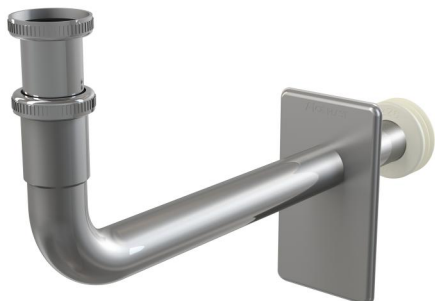

A438

Fém csőcsenk DN32, 5/4" hollandi anyával

Alkalmazás

A vakolat alatti szifon és a mosdó szifon közötti csatlakozáshoz

Jellemzők

- Rozsdamentes előlap 80x145 mm
- Anyaga: krómozott fém
- A magasság beállításának lehetősége
- Csatlakozás az A45B, A45C szifonhoz
- Az A45B, A45C vakolat alatti szifonokkal használható
- Fokozott ellenálló képesség a karcolással szemben

Csomag tartalma

- Fém cső
- Rozsdamentes előlap
- Mandzsetta
- Hollandi anya a mosdó leeresztő csatlakozásához 5/4"

Rendelési szám, Logisztikai információk

| Kód | EAN | Súly (db csomagolás paletta) | Méret (db csomagolás) | Mennyiség (csomagolás paletta) |
|------|---------------|-------------------------------------|-----------------------------|-------------------------------------|
| A438 | 8595580511371 | 0,43 6,43 200,0 kg | 300x70x190 590x390x240 mm | 15 420 db |