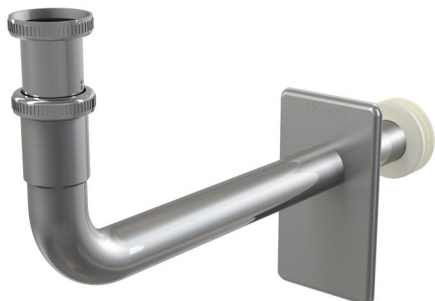

A438

Cot DN32 5/4 "piuliță, metal

Aplicație

Pentru conectarea lavoarului la sifonul ascuns

Caracteristici

- Capac din oțel inoxidabil
- Material: metal cromat
- Posibilitatea de ajustare a înălțimii
- Racordare la A45B, A45C
- Proiectat pentru utilizarea cu A45B, A45C
- Rezistență îmbunătățită la zgârieturi

Conținutul pachetului

- Țeavă din metal
- Capac din oțel inoxidabil
- Guler
- Piuliță 5/4"

Detalii pentru comandă, Informații logistice

Cod	EAN	Greutate (buc ambalare palet)	Dimensiuni (buc ambalare)	Cantitate (ambalare palet)
A438	8595580511371	0,43 6,43 200,0 kg	300×70×190 590×390×240 mm	15 420 buc