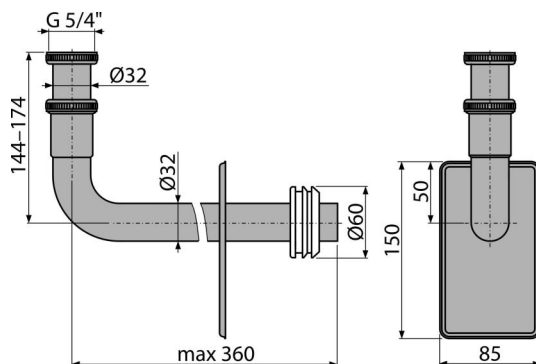

A438

Cot DN32 5/4 "piuliță, metal

Aplicație

Pentru conectarea lavoarului la sifonul ascuns

Caracteristici

- Capac din oțel inoxidabil
- Material: metal cromat
- Posibilitatea de ajustare a înălțimii
- Racordare la A45B, A45C
- Proiectat pentru utilizarea cu A45B, A45C
- Rezistență îmbunătățită la zgârieturi

Conținutul pachetului

- Țeavă din metal
- Capac din oțel inoxidabil
- Guler
- Piuliță 5/4"

Detalii pentru comandă, Informații logistice

Cod	EAN	Greutate (buc ambalare palet)	Dimensiuni (buc ambalare)	Cantitate (ambalare palet)
A438	8595580511371	0,43 6,43 200,0 kg	300×70×190 590×390×240 mm	15 420 buc