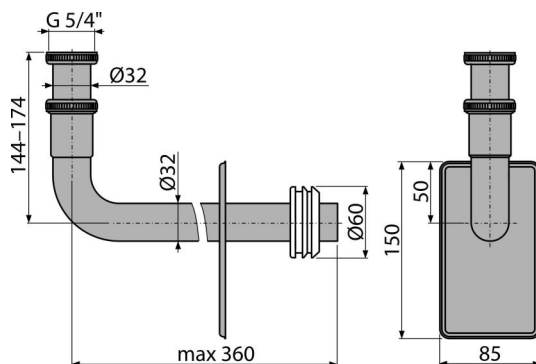

### Область применения

Для соединения скрытого сифона и раковины

### Характеристика

- Пластина из высококачественной нержавеющей стали
- Материал: хромированный металл
- Широкий диапазон настройки по высоте
- Подключение сифона A45B, A45C
- Предназначено для использования со скрытыми сифонами A45B, A45C
- Повышенная устойчивость к механическим повреждениям

### Содержание комплекта

- Металлическая труба
- Крышка из нержавеющей стали
- Манжета
- Резьбовое соединение 5/4" для подключения слива раковины или биде

### Код заказа, Логистическая информация

Код	EAN	Вес (шт   упаковка   паллета)	Размеры (шт   упаковка)	Количество (упаковка   паллета)
A438	8595580511371	0,43   6,43   200,0 кг	300×70×190   590×390×240 MM	15   420 шт