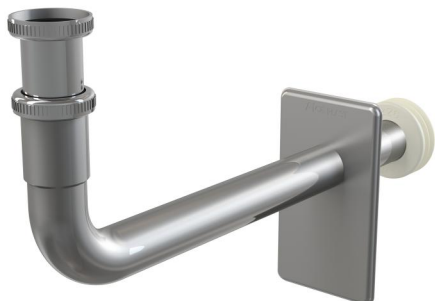

# A438

Металлическое колено DN32 с накидной гайкой 5/4"

### Область применения

Для соединения скрытого сифона и раковины

### Характеристика

- Пластина из высококачественной нержавеющей стали
- Материал: хромированный металл
- Широкий диапазон настройки по высоте
- Подключение сифона A45B, A45C
- Предназначено для использования со скрытыми сифонами A45B, A45C
- Повышенная устойчивость к механическим повреждениям

### Содержание комплекта

- Металлическая труба
- Крышка из нержавеющей стали
- Манжета
- Резьбовое соединение 5/4" для подключения слива раковины или биде